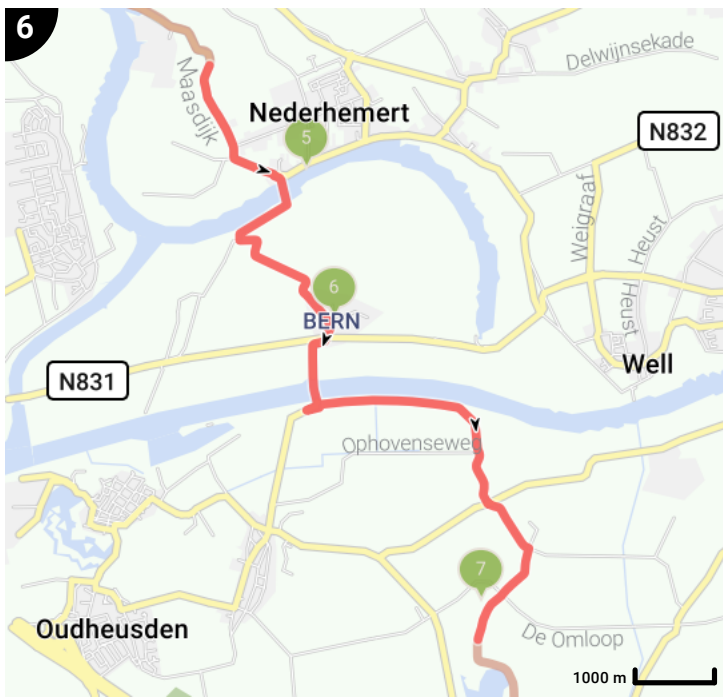

deel 1 Nederland

Bekijk op mobiel

Lengte: 205.25 km
Stijging: 640 m
Moeilijkheidsgraad: 7/10

Aimé Bonnastraat, Vianen, Nederland
Rue de la Forge, Plombières, België

Legende

- Route
- Bezienswaardigheid
- Steilheid van beklimming
- Steilheid van afdaling