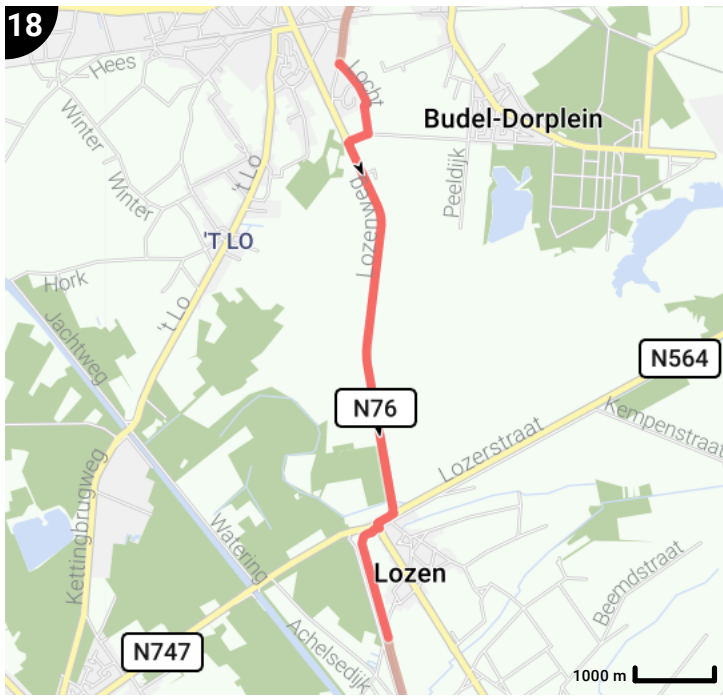

deel 1 Nederland

Bekijk op mobiel

Lengte: 205.25 km
Stijging: 640 m
Moeilijkheidsgraad: 7/10

Aimé Bonnastraat, Vianen, Nederland
Rue de la Forge, Plombières, België

Legende

- Route
- Bezienswaardigheid
- Steilheid van beklimming
- Steilheid van afdaling