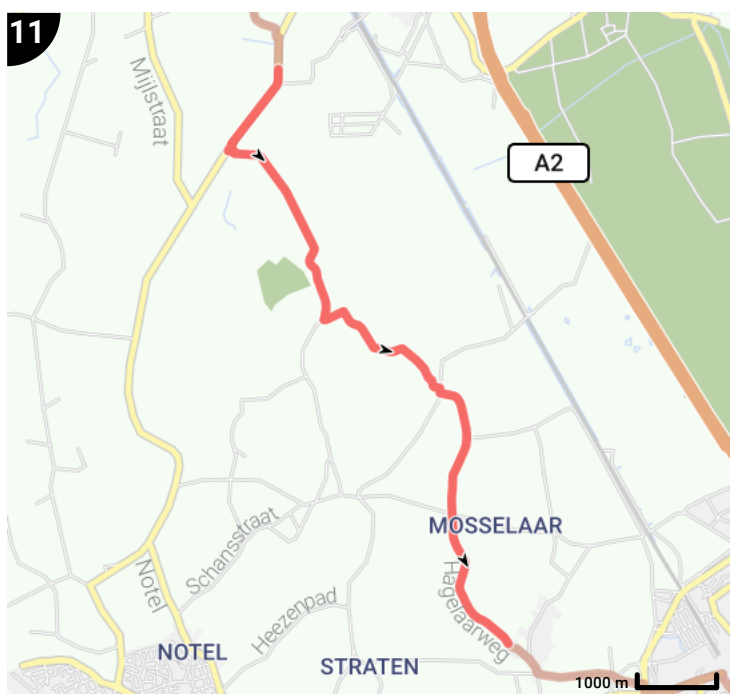

deel 1 Nederland

Bekijk op mobiel

Lengte: 205.25 km
Stijging: 640 m
Moeilijkheidsgraad: 7/10

Aimé Bonnastraat, Vianen, Nederland
Rue de la Forge, Plombières, België

Legende

- Route
- Bezienswaardigheid
- Steilheid van beklimming
- Steilheid van afdaling