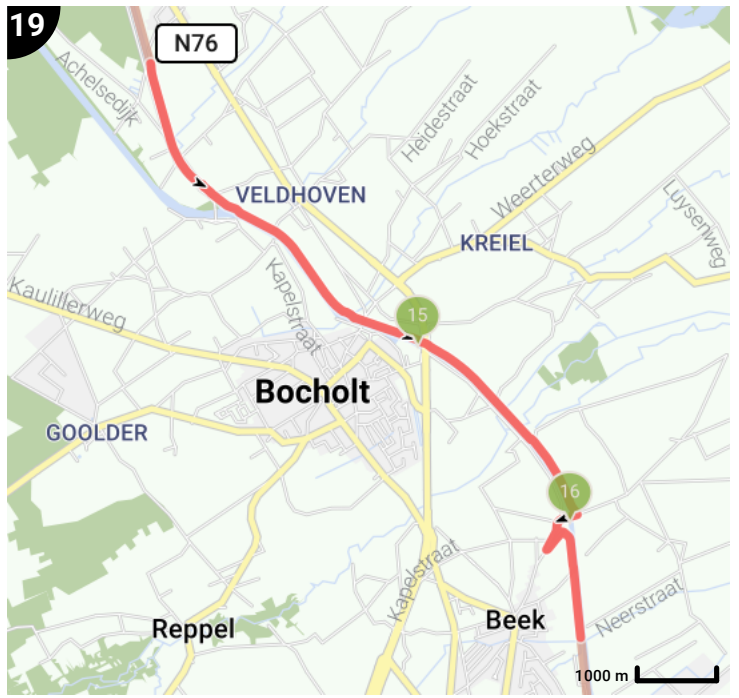

deel 1 Nederland

Bekijk op mobiel

Lengte: 205.25 km
Stijging: 640 m
Moeilijkheidsgraad: 7/10

Aimé Bonnastraat, Vianen, Nederland
Rue de la Forge, Plombières, België

Legende

- Route
- Bezienswaardigheid
- Steilheid van beklimming
- Steilheid van afdaling