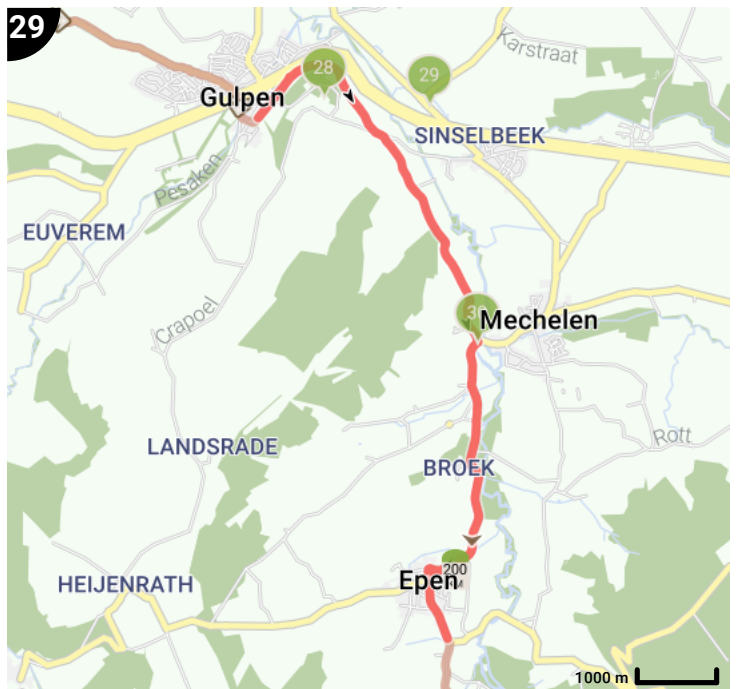

deel 1 Nederland

Bekijk op mobiel

Lengte: 205.25 km
Stijging: 640 m
Moeilijkheidsgraad: 7/10

Aimé Bonnastraat, Vianen, Nederland
Rue de la Forge, Plombières, België

Legende

- Route
- Bezienswaardigheid
- Steilheid van beklimming
- Steilheid van afdaling