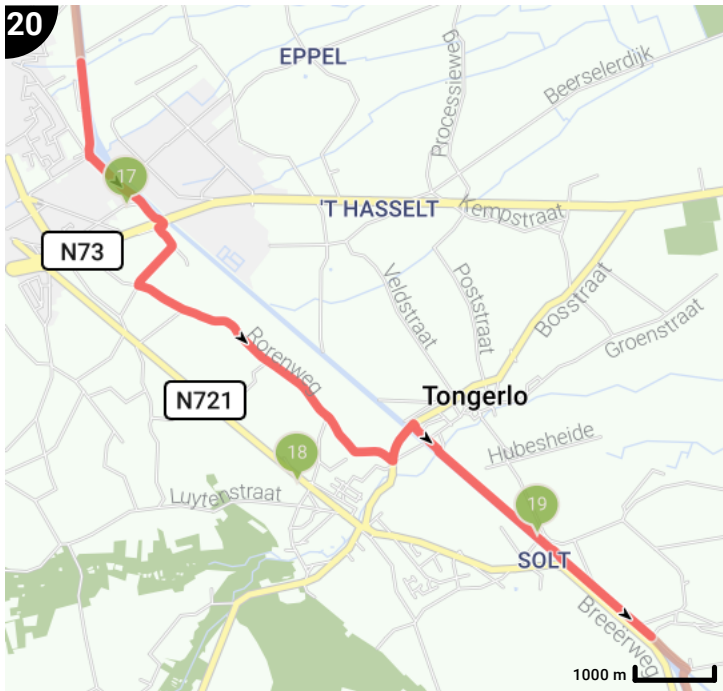

deel 1 Nederland

Bekijk op mobiel

Lengte: 205.25 km
Stijging: 640 m
Moeilijkheidsgraad: 7/10

Aimé Bonnastraat, Vianen, Nederland
Rue de la Forge, Plombières, België

Legende

- Route
- Bezienswaardigheid
- Steilheid van beklimming
- Steilheid van afdaling