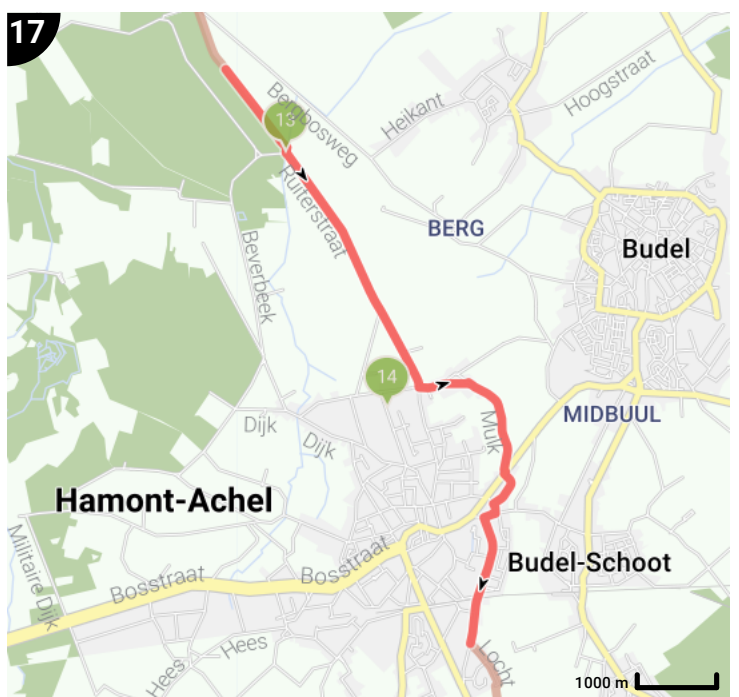

deel 1 Nederland

Bekijk op mobiel

Lengte: 205.25 km
Stijging: 640 m
Moeilijkheidsgraad: 7/10

Aimé Bonnastraat, Vianen, Nederland
Rue de la Forge, Plombières, België

Legende

- Route
- Bezienswaardigheid
- Steilheid van beklimming
- Steilheid van afdaling