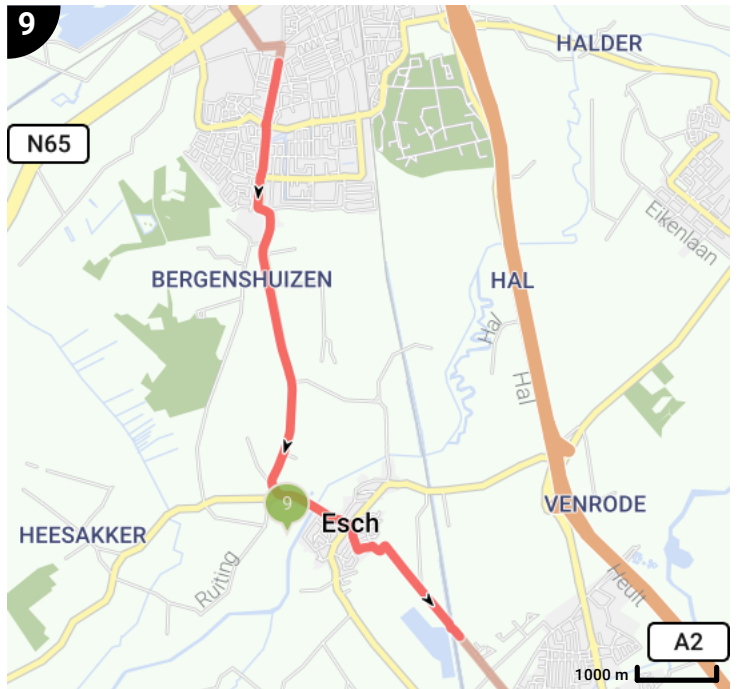

deel 1 Nederland

Bekijk op mobiel

Lengte: 205.25 km
Stijging: 640 m
Moeilijkheidsgraad: 7/10

Aimé Bonnastraat, Vianen, Nederland
Rue de la Forge, Plombières, België

Legende

- Route
- Bezienswaardigheid
- Steilheid van beklimming
- Steilheid van afdaling